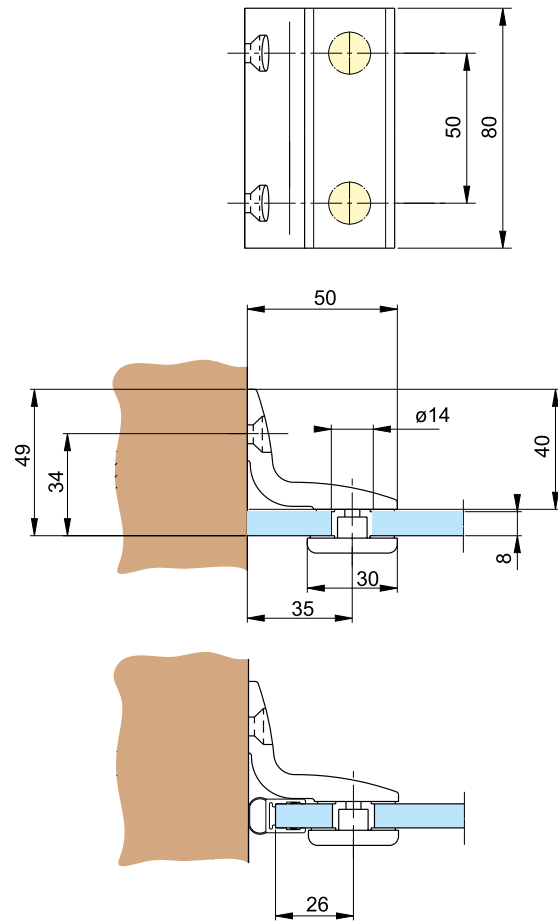

**4410**

- Angolare muro-vetro.
- Angular pared-vidrio.
- Angular fitting wall to glass.
- Winkelverbinder Wand-Glas.

**4411**

- Angolare vetro-vetro 90°.
- Angular vidrio-vidrio 90°.
- Angular fitting glass to glass 90°.
- Winkelverbinder Glas-Glas 90°.