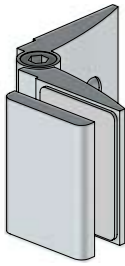

4428

Hip-ZAC SYSTEM

- Angolare muro-vetro regolabile.
- Angular regulable pared-vidrio.
- Angular fitting wall to glass.
- Einstellbares Winkelverbinder Wand-Glas.

4429

Hip-ZAC SYSTEM

- Angolare vetro-vetro regolabile.
- Angular vidrio-vidrio regulable.
- Adjustable angular fitting glass to glass.
- Einstellbares Winkelverbinder Glas-Glas.