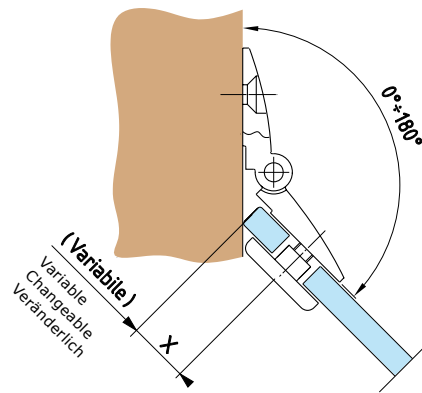

4428

Hip-ZAC SYSTEM

- Angolare muro-vetro regolabile.
- Angular regulable pared-vidrio.
- Angular fitting wall to glass.
- Einstellbares Winkelverbinder Wand-Glas.

4429

Hip-ZAC SYSTEM

- Angolare vetro-vetro regolabile.
- Angular vidrio-vidrio regulable.
- Adjustable angular fitting glass to glass.
- Einstellbares Winkelverbinder Glas-Glas.