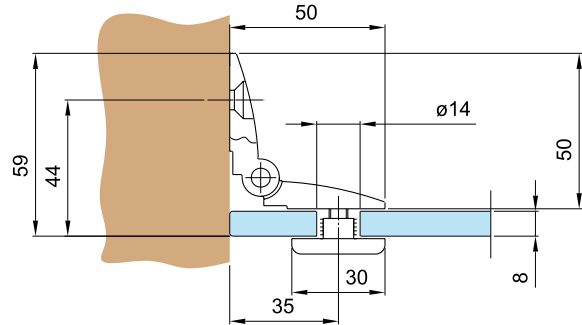

4428

Hip-ZAC SYSTEM

- Angolare muro-vetro regolabile.
- Angular regulable pared-vidrio.
- Angular fitting wall to glass.
- Einstellbares Winkelverbinder Wand-Glas.

4429

Hip-ZAC SYSTEM

- Angolare vetro-vetro regolabile.
- Angular vidrio-vidrio regulable.
- Adjustable angular fitting glass to glass.
- Einstellbares Winkelverbinder Glas-Glas.