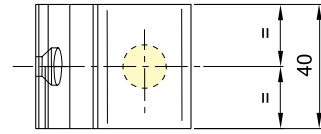

4428

Hip-ZAC SYSTEM

- Angolare muro-vetro regolabile.
- Angular regulable pared-vidrio.
- Angular fitting wall to glass.
- Einstellbares Winkelverbinder Wand-Glas.

4429

Hip-ZAC SYSTEM

- Angolare vetro-vetro regolabile.
- Angular vidrio-vidrio regulable.
- Adjustable angular fitting glass to glass.
- Einstellbares Winkelverbinder Glas-Glas.