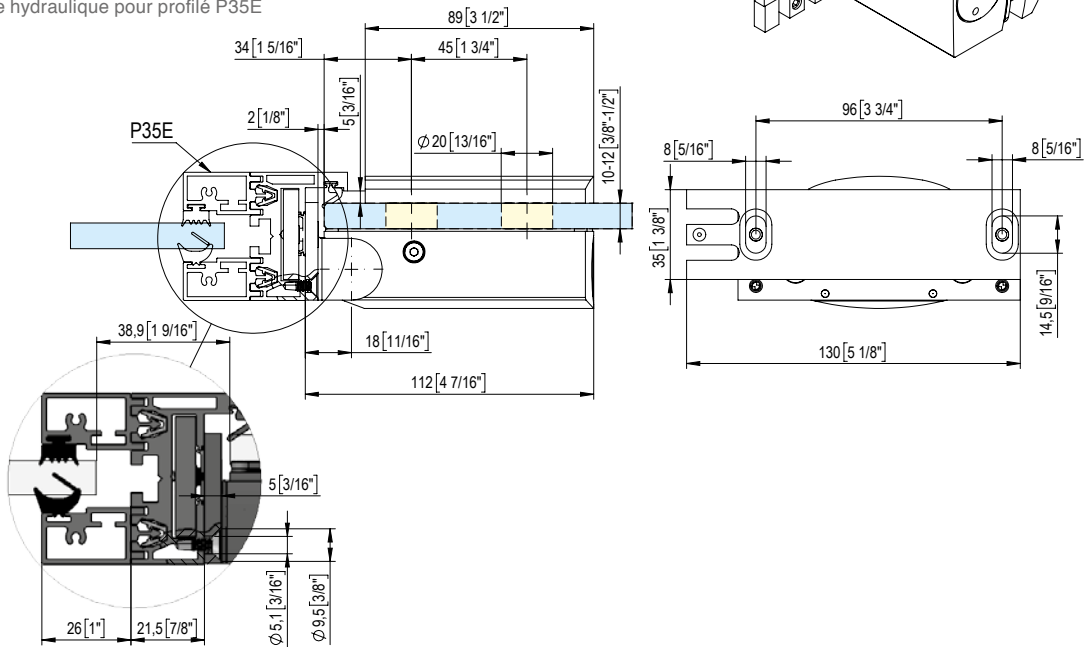

# 8060P1

## NEW STRIPE

- Cerniera Oleodinamica per profilo P35E
- Bisagra hidráulica para perfil P35E
- Hydraulic hinge for P35E profile
- Hydraulisches Scharnier für P35E-Profil
- Charnière hydraulique pour profilé P35E

## NEW STRIPE

- Cerniera laterale tonda per profilo P35E
- Bisagra lateral redonda para perfil P35E.
- Round side hinge for P35E profile.
- Seitliches Band in Rundform passend zu Profil P35E.
- Charnière latérale ronde pour profil P35E