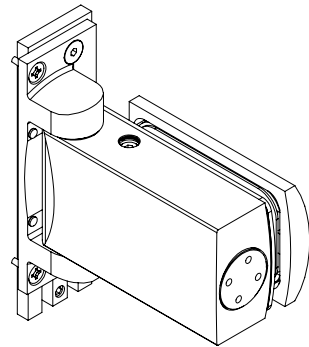

## NEW STRIPE

- Cerniera Oleodinamica per profilo P35E
- Bisagra hidráulica para perfil P35E
- Hydraulic hinge for P35E profile
- Hydraulisches Scharnier für P35E-Profil
- Charnière hydraulique pour profilé P35E

## NEW STRIPE

- Cerniera laterale tonda per profilo P35E
- Bisagra lateral redonda para perfil P35E.
- Round side hinge for P35E profile.
- Seitliches Band in Rundform passend zu Profil P35E.
- Charnière latérale ronde pour profil P35E