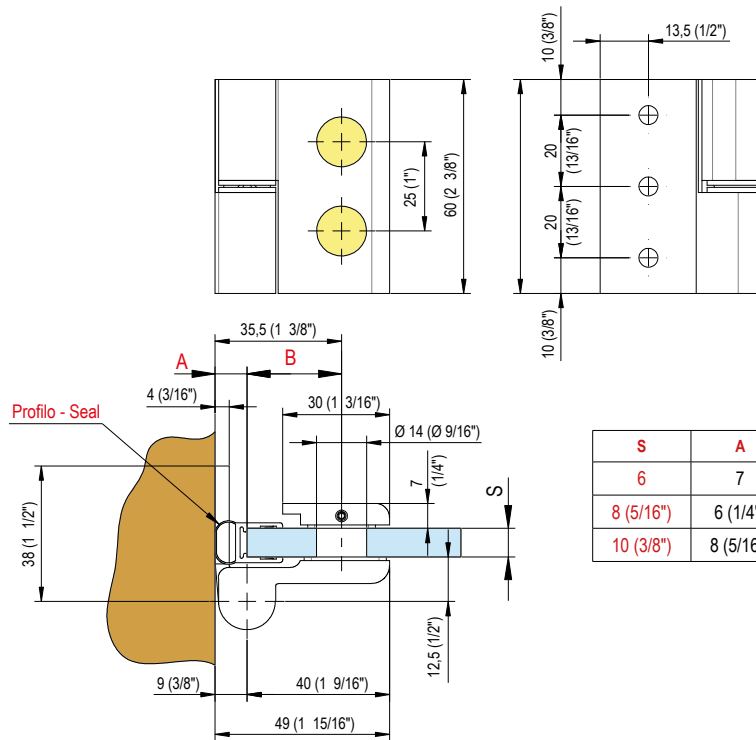

8410NZM

MAX 44 Kg - 97 lbs

Box doccia - Shower boxes

- Cerniera vetro-muro con alzata in apertura.
- Bisagra vidrio-pared con elevación en apertura.
- Hinge wall to glass with lifting of door at opening.
- Duschtürband Glas-Wand, mit Hebe-Senk-Funktion.
- Charnière mur-verre avec élévation de la porte lors de l'ouverture.

8410NZMR = destra - right 8410NZML = sinistra - left

S	A	B	Profilo - Seal
6	7	28.5	8PT8-10
8 (5/16")	6 (1/4")	29.5 (1 5/32")	8PT1-10
10 (3/8")	8 (5/16")	27.5 (1 3/32")	8PT1-10