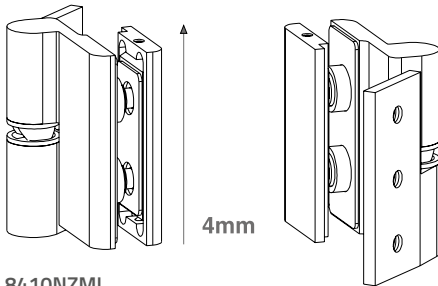

8410NZM

MAX 44 Kg - 97 lbs

Box doccia - Shower boxes

- Cerniera vetro-muro con alzata in apertura.
- Bisagra vidrio-pared con elevación en apertura.
- Hinge wall to glass with lifting of door at opening.
- Duschtürband Glas-Wand, mit Hebe-Senk-Funktion.
- Charnière mur-verre avec élévation de la porte lors de l'ouverture.

8410NZMR = destra - right 8410NZML = sinistra - left

S	A	B	Profilo - Seal
6	7	28.5	8PT8-10
8 (5/16")	6 (1/4")	29.5 (1 5/32")	8PT1-10
10 (3/8")	8 (5/16")	27.5 (1 3/32")	8PT1-10