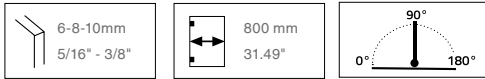

8410NZM

MAX 44 Kg - 97 lbs

Box doccia - Shower boxes

- Cerniera vetro-muro con alzata in apertura.
- Bisagra vidrio-pared con elevación en apertura.
- Hinge wall to glass with lifting of door at opening.
- Duschtürband Glas-Wand, mit Hebe-Senk-Funktion.
- Charnière mur-verre avec élévation de la porte lors de l'ouverture.

8410NZMR = destra - right 8410NZML = sinistra - left

S	A	B	Profilo - Seal
6	7	28.5	8PT8-10
8 (5/16")	6 (1/4")	29.5 (1 5/32")	8PT1-10
10 (3/8")	8 (5/16")	27.5 (1 3/32")	8PT1-10