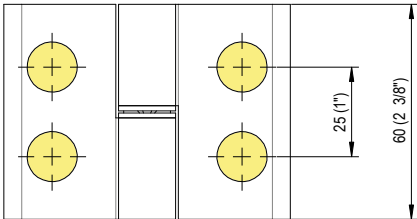

8411NZM

MAX 40 Kg - 88 lbs

Box doccia - Shower boxes

LIBERE
FREE

- Cerniera vetro-vetro con alzata in apertura.
- Bisagra vidrio-vidrio con elevación en apertura.
- Hinge glass to glass with lifting of door at opening.
- Duschtürband Glas-Glas, mit Hebe-Senk-Funktion.
- Charnière verre-verre avec élévation de la porte à l'ouverture. Cache pour les vis.

Zama / Zamak : 13-14-15-RAL-62

8411NZMR = destra - right 8411NZML = sinistra - left

8411NZML

S	A	B	Profilo - Seal
6	3	25	8PT8-30
8 (5/16")	3 (1/8")	25 (31/32")	8PT1-30
10 (3/8")	3 (1/8")	25 (31/32")	8PT1-30