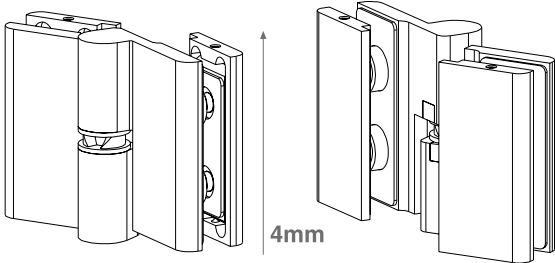

8411NZM

MAX 40 Kg - 88 lbs

Box doccia - Shower boxes

LIBERE
FREE

- Cerniera vetro-vetro con alzata in apertura.
- Bisagra vidrio-vidrio con elevación en apertura.
- Hinge glass to glass with lifting of door at opening.
- Duschtürband Glas-Glas, mit Hebe-Senk-Funktion.
- Charnière verre-verre avec élévation de la porte à l'ouverture. Cache pour les vis.

Zama / Zamak : 13-14-15-RAL-62

8411NZMR = destra - right 8411NZML = sinistra - left

8411NZML

S	A	B	Profilo - Seal
6	3	25	8PT8-30
8 (5/16")	3 (1/8")	25 (31/32")	8PT1-30
10 (3/8")	3 (1/8")	25 (31/32")	8PT1-30