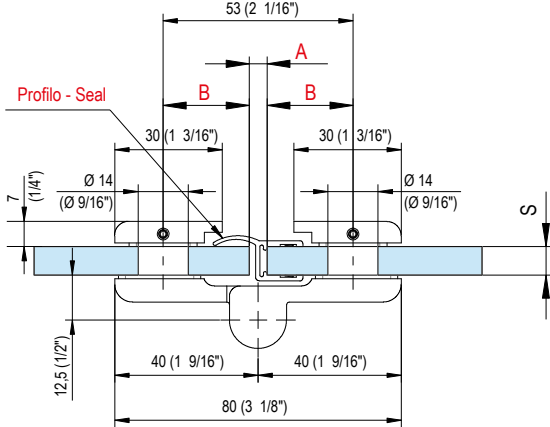

8411NZM

MAX 40 Kg - 88 lbs

Box doccia - Shower boxes

LIBERE
FREE

- Cerniera vetro-vetro con alzata in apertura.
- Bisagra vidrio-vidrio con elevación en apertura.
- Hinge glass to glass with lifting of door at opening.
- Duschtürband Glas-Glas, mit Hebe-Senk-Funktion.
- Charnière verre-verre avec élévation de la porte à l'ouverture. Cache pour les vis.

Zama / Zamak : 13-14-15-RAL-62

8411NZMR = destra - right 8411NZML = sinistra - left

8411NZML

S	A	B	Profilo - Seal
6	3	25	8PT8-30
8 (5/16")	3 (1/8")	25 (31/32")	8PT1-30
10 (3/8")	3 (1/8")	25 (31/32")	8PT1-30