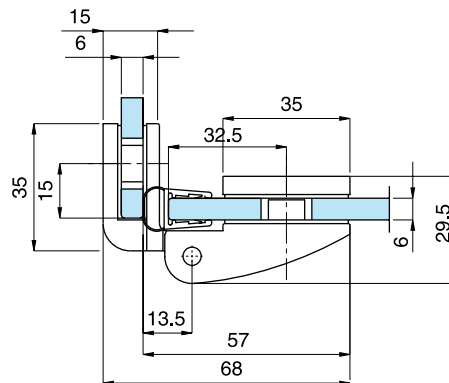

8566

- Cerniera a scatto vetro-vetro 90° per box doccia. Solo a tirare. Stop a 0° 90°.
- Bisagra con retención vidrio-vidrio 90° para box ducha. Solo tirar. Tope a 0° 90°.
- Clicking hinge glass to glass for shower boxes 90°. Pull to open only. Stop at 0° 90°.
- Duschtürpendelband, Glas-Glas, 90°, nur zum Aufziehen, Feststellung 0°+90°.

8567

- Cerniera a scatto vetro-vetro 135° per box doccia. Solo a tirare. Stop a 0° 90°.
- Bisagra con retención vidrio-vidrio 135° para box ducha. Solo tirar. Tope a 0° 90°.
- Clicking hinge glass to glass for shower boxes 135°. Pull to open only. Stop at 0° 90°.
- Duschtürpendelband, Glas-Glas, 135°, nur zum Aufziehen, Feststellung 0°+90°.