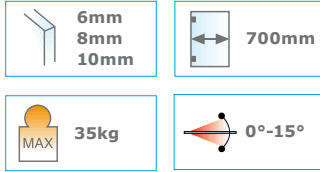

8566

- Cerniera a scatto vetro-vetro 90° per box doccia. Solo a tirare. Stop a 0° 90°.
- Bisagra con retención vidrio-vidrio 90° para box ducha. Solo tirar. Tope a 0° 90°.
- Clicking hinge glass to glass for shower boxes 90°. Pull to open only. Stop at 0° 90°.
- Duschtürpendelband, Glas-Glas, 90°, nur zum Aufziehen, Feststellung 0°+90°.

8567

- Cerniera a scatto vetro-vetro 135° per box doccia. Solo a tirare. Stop a 0° 90°.
- Bisagra con retención vidrio-vidrio 135° para box ducha. Solo tirar. Tope a 0° 90°.
- Clicking hinge glass to glass for shower boxes 135°. Pull to open only. Stop at 0° 90°.
- Duschtürpendelband, Glas-Glas, 135°, nur zum Aufziehen, Feststellung 0°+90°.