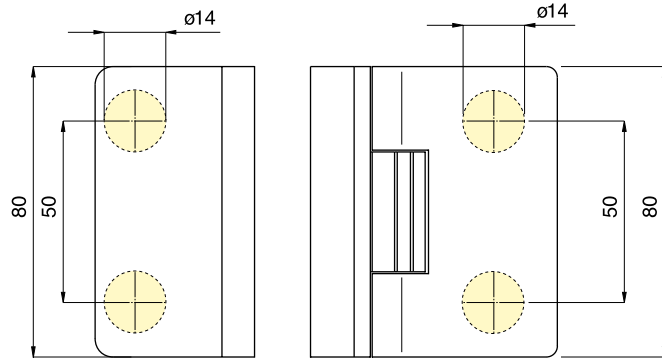

8566

- Cerniera a scatto vetro-vetro 90° per box doccia. Solo a tirare. Stop a 0° 90°.
- Bisagra con retención vidrio-vidrio 90° para box ducha. Solo tirar. Tope a 0° 90°.
- Clicking hinge glass to glass for shower boxes 90°. Pull to open only. Stop at 0° 90°.
- Duschtürpendelband, Glas-Glas, 90°, nur zum Aufziehen, Feststellung 0°+90°.

8567

- Cerniera a scatto vetro-vetro 135° per box doccia. Solo a tirare. Stop a 0° 90°.
- Bisagra con retención vidrio-vidrio 135° para box ducha. Solo tirar. Tope a 0° 90°.
- Clicking hinge glass to glass for shower boxes 135°. Pull to open only. Stop at 0° 90°.
- Duschtürpendelband, Glas-Glas, 135°, nur zum Aufziehen, Feststellung 0°+90°.