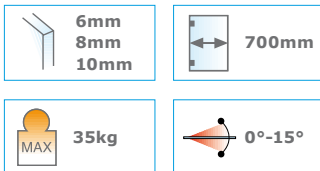

8566

- Cerniera a scatto vetro-vetro 90° per box doccia. Solo a tirare. Stop a 0° 90°.
- Bisagra con retención vidrio-vidrio 90° para box ducha. Solo tirar. Tope a 0° 90°.
- Clicking hinge glass to glass for shower boxes 90°. Pull to open only. Stop at 0° 90°.
- Duschtürpendelband, Glas-Glas, 90°, nur zum Aufziehen, Feststellung 0°+90°.

8567

- Cerniera a scatto vetro-vetro 135° per box doccia. Solo a tirare. Stop a 0° 90°.
- Bisagra con retención vidrio-vidrio 135° para box ducha. Solo tirar. Tope a 0° 90°.
- Clicking hinge glass to glass for shower boxes 135°. Pull to open only. Stop at 0° 90°.
- Duschtürpendelband, Glas-Glas, 135°, nur zum Aufziehen, Feststellung 0°+90°.