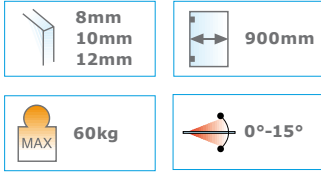

**8700**

- Cerniera a scatto apertura a 0° +90° -90°.
- Bisagra con retención: abre a 0° +90° -90°.
- Clicking hinge 0° +90° -90°.
- Glastürpendelband 0° +90° -90°.

**8701**

- Cerniera a scatto apertura a 0° +90° -90° con aletta spostata.
- Bisagra con retención y con aleta desplazada: abre a 0° +90° -90°.
- Clicking hinge 0° +90° -90° with offset fixing wing.
- Glastürpendelband 0° +90° -90° mit einseitiger Montageplatte.