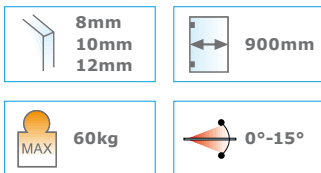

**8700**

- Cerniera a scatto apertura a 0° +90° -90°.
- Bisagra con retención: abre a 0° +90° -90°.
- Clicking hinge 0° +90° -90°.
- Glastürpendelband 0° +90° -90°.

**8701**

- Cerniera a scatto apertura a 0° +90° -90° con aletta spostata.
- Bisagra con retención y con aleta desplazada: abre a 0° +90° -90°.
- Clicking hinge 0° +90° -90° with offset fixing wing.
- Glastürpendelband 0° +90° -90° mit einseitiger Montageplatte.