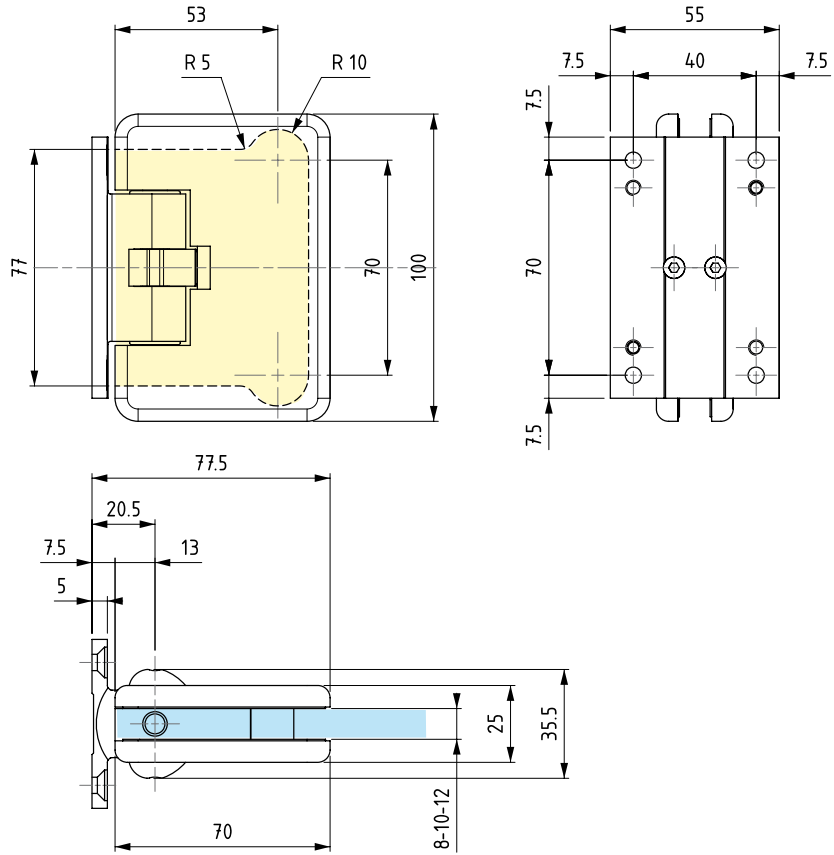

**8700**

- Cerniera a scatto apertura a 0° +90° -90°.
- Bisagra con retención: abre a 0° +90° -90°.
- Clicking hinge 0° +90° -90°.
- Glastürpendelband 0° +90° -90°.

**8701**

- Cerniera a scatto apertura a 0° +90° -90° con aletta spostata.
- Bisagra con retención y con aleta desplazada: abre a 0° +90° -90°.
- Clicking hinge 0° +90° -90° with offset fixing wing.
- Glastürpendelband 0° +90° -90° mit einseitiger Montageplatte.