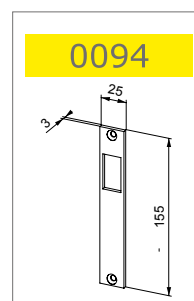

B94

- Serratura con gancio per porta scorrevole.
- Cerradura con gancho para puerta corredera.
- Lock with hook for sliding doors.
- Schloss mit Haken für Schiebetüren.

B95

- Controserratura per porta scorrevole.
- Contra chapa para puerta corredera.
- Lock keeper with hook for sliding doors.
- Gegenschloss mit Haken für Schiebetüren.