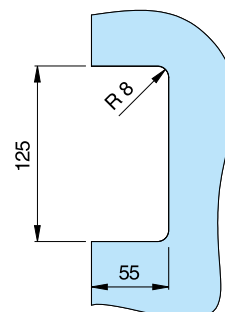

B94

- Serratura con gancio per porta scorrevole.
- Cerradura con gancho para puerta corredera.
- Lock with hook for sliding doors.
- Schloss mit Haken für Schiebetüren.

B95

- Controserratura per porta scorrevole.
- Contra chapa para puerta corredera.
- Lock keeper with hook for sliding doors.
- Gegenschloss mit Haken für Schiebetüren.