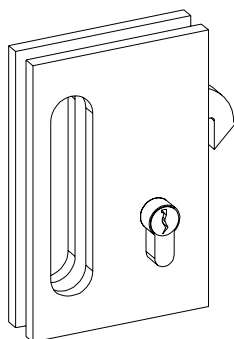

B94

- Serratura con gancio per porta scorrevole.
- Cerradura con gancho para puerta corredera.
- Lock with hook for sliding doors.
- Schloss mit Haken für Schiebetüren.

B95

- Controserratura per porta scorrevole.
- Contra chapa para puerta corredera.
- Lock keeper with hook for sliding doors.
- Gegenschloss mit Haken für Schiebetüren.