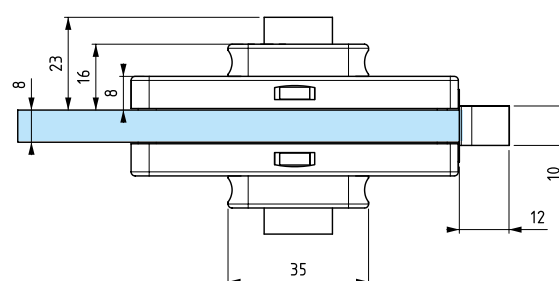

B96

- Serratura con gancio per porta scorrevole.
- Cerradura con gancho para puerta corredera.
- Lock with hook for sliding doors.
- Schloss mit Haken für Schiebetüren.

B97

- Controserratura per porta scorrevole.
- Contra chapa para puerta corredera.
- Lock keeper with hook for sliding doors.
- Gegenschloss mit Haken für Schiebetüren.