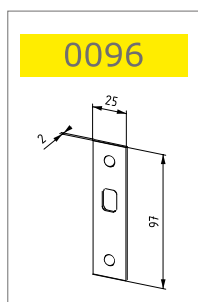

B96

- Serratura con gancio per porta scorrevole.
- Cerradura con gancho para puerta corredera.
- Lock with hook for sliding doors.
- Schloss mit Haken für Schiebetüren.

B97

- Controserratura per porta scorrevole.
- Contra chapa para puerta corredera.
- Lock keeper with hook for sliding doors.
- Gegenschloss mit Haken für Schiebetüren.