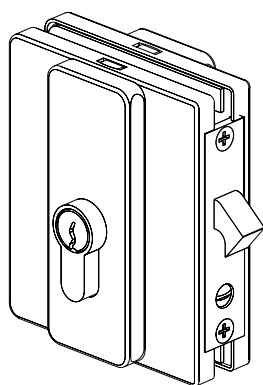

B96

- Serratura con gancio per porta scorrevole.
- Cerradura con gancho para puerta corredera.
- Lock with hook for sliding doors.
- Schloss mit Haken für Schiebetüren.

B97

- Controserratura per porta scorrevole.
- Contra chapa para puerta corredera.
- Lock keeper with hook for sliding doors.
- Gegenschloss mit Haken für Schiebetüren.