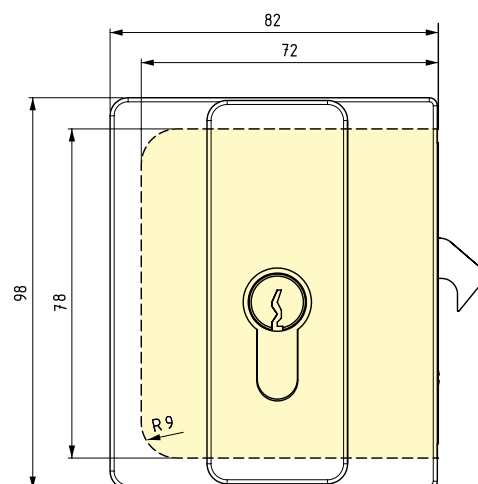

B96

- Serratura con gancio per porta scorrevole.
- Cerradura con gancho para puerta corredera.
- Lock with hook for sliding doors.
- Schloss mit Haken für Schiebetüren.

B97

- Controserratura per porta scorrevole.
- Contra chapa para puerta corredera.
- Lock keeper with hook for sliding doors.
- Gegenschloss mit Haken für Schiebetüren.