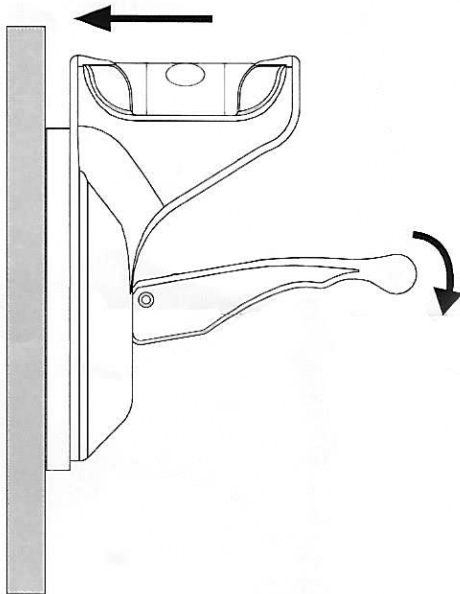

## VetroLevel - Suction cup with spirit level

BO 5140450

- 10°C bis +40°C

01

02

03

04