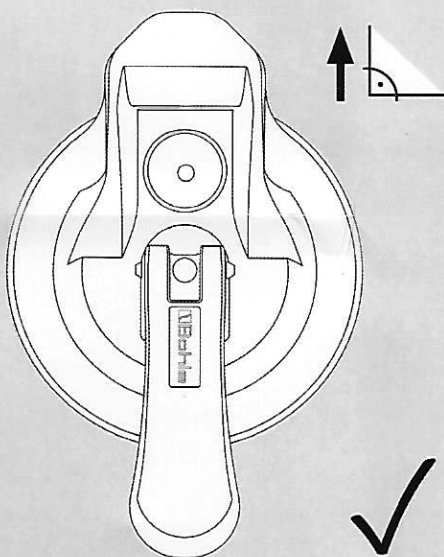

## VetroLevel - Suction cup with spirit level

BO 5140450

- 10°C bis +40°C

01

02

03

04