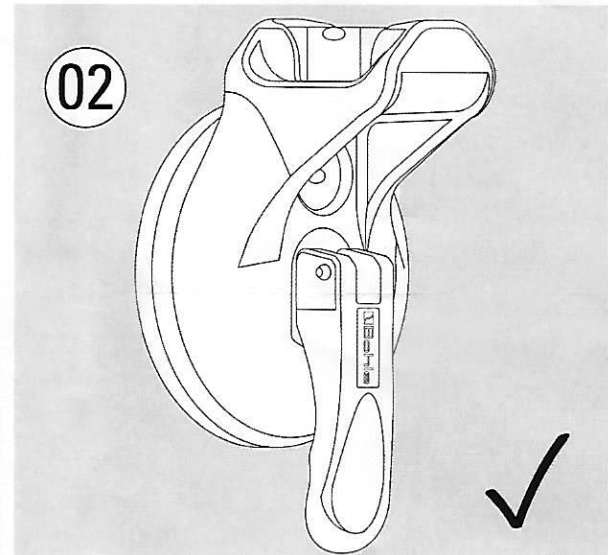

## VetroLevel - Suction cup with spirit level

BO 5140450

- 10°C bis +40°C

01

02

03

04