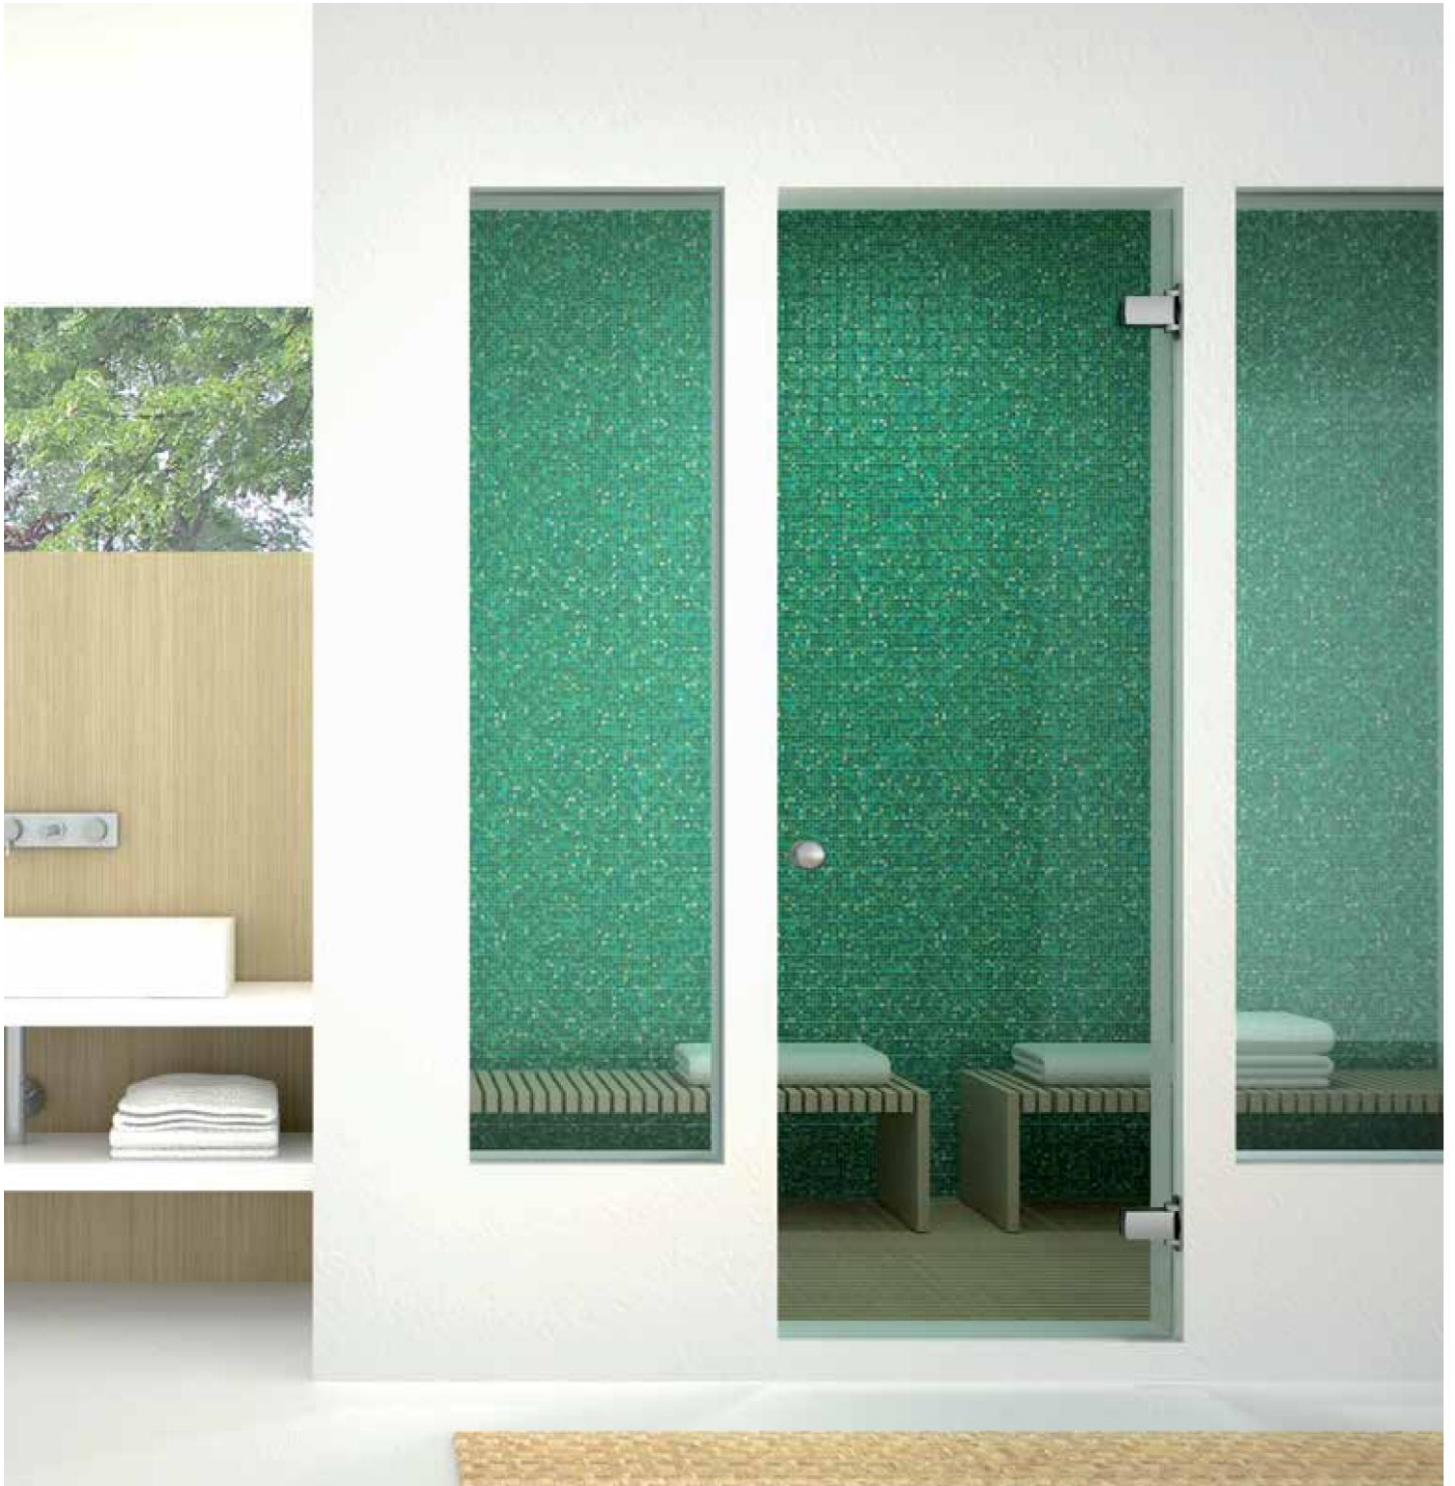

Biloba BT

cod.8010BT

Cerniere oleodinamiche nate per l'applicazione in ambienti umidi come box doccia, saune e bagni turchi. Dotate di tutte le caratteristiche che contraddistinguono l'intera gamma Biloba, le nuove cerniere della serie BT montano un perno in acciaio INOX AISI 420 e guarnizioni OR in Viton. Supportano pertanto temperature fino a 100°. Finitura testata, garantita e quindi consigliata è la "22" (ossidazione profonda 20 micron).

Bisagras hidráulicas por el uso en ambientes húmedos tales como ducha, sauna y baño turco. Tienen todas las características que distinguen a la gama de "Biloba"; la nueva serie BT monta eje de acero inoxidable AISI 420 y OR en Vitón. Por lo tanto, soportan temperatura hasta 100°C. Acabado garantizado; se recomienda el "22" (oxidación profunda 20 micrones).

Hydraulic hinges born for application in wet areas such as showers, saunas and steam baths. Equipped with features characterizing the full Biloba range, the new BT series hinges mount the pin in INOX AISI 420 stainless steel and Viton OR-rings. Therefore they resist to temperatures up to 100°C. The tested, guaranteed and therefore recommended finishing is „22“ (deep oxidation 20 microns).

Hydraulische Scharniere für den Einsatz in Nassbereichen wie Duschen, Saunen und Dampfbädern. Ausgestattet mit allen Charakterisierungen der gesamten Biloba Palette, die neuen Scharniere der BT Serie montieren den Stift aus Edelstahl AISI 420 und Viton-OR-Dichtungsringe. Deshalb vertragen sie Temperaturen bis zu 100°C. Die getestete, garantierte und daher empfohlene Feinbearbeitung ist „22“ (tiefe Oxidation 20 Mikron).