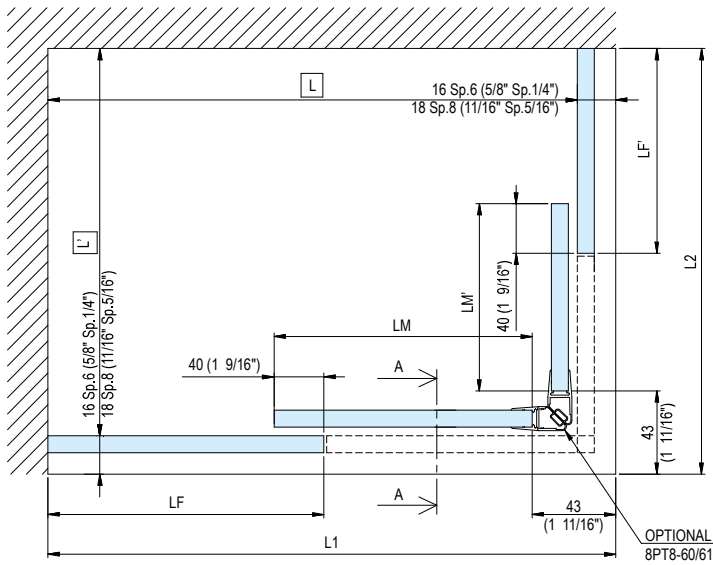

D15E00

PIUMA system