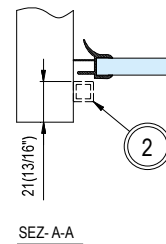

D15E00

PIUMA system