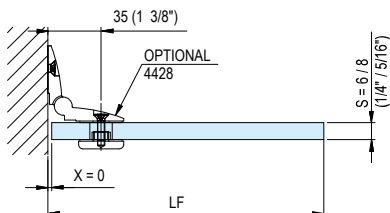

D15E00

PIUMA system