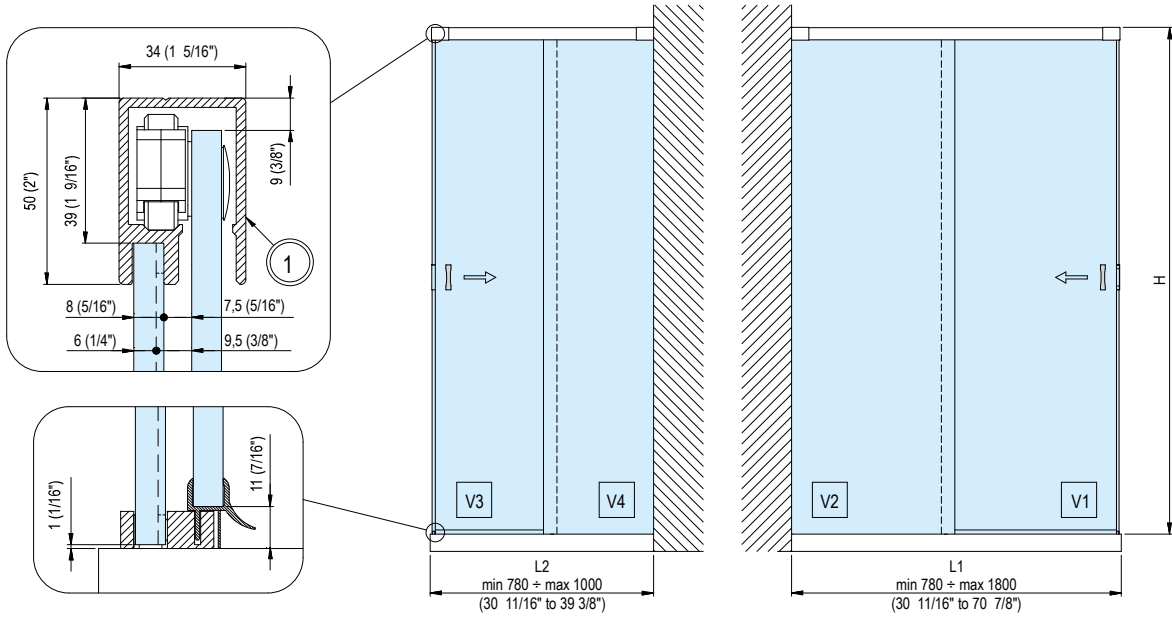

D15E00

PIUMA system