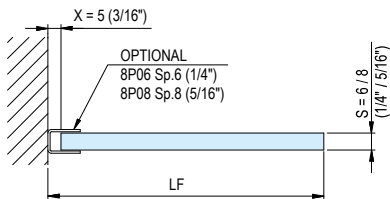

D15E00

PIUMA system