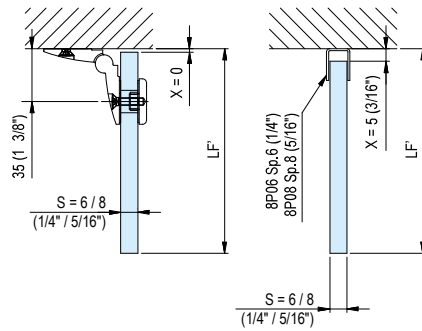

D15E00

PIUMA system