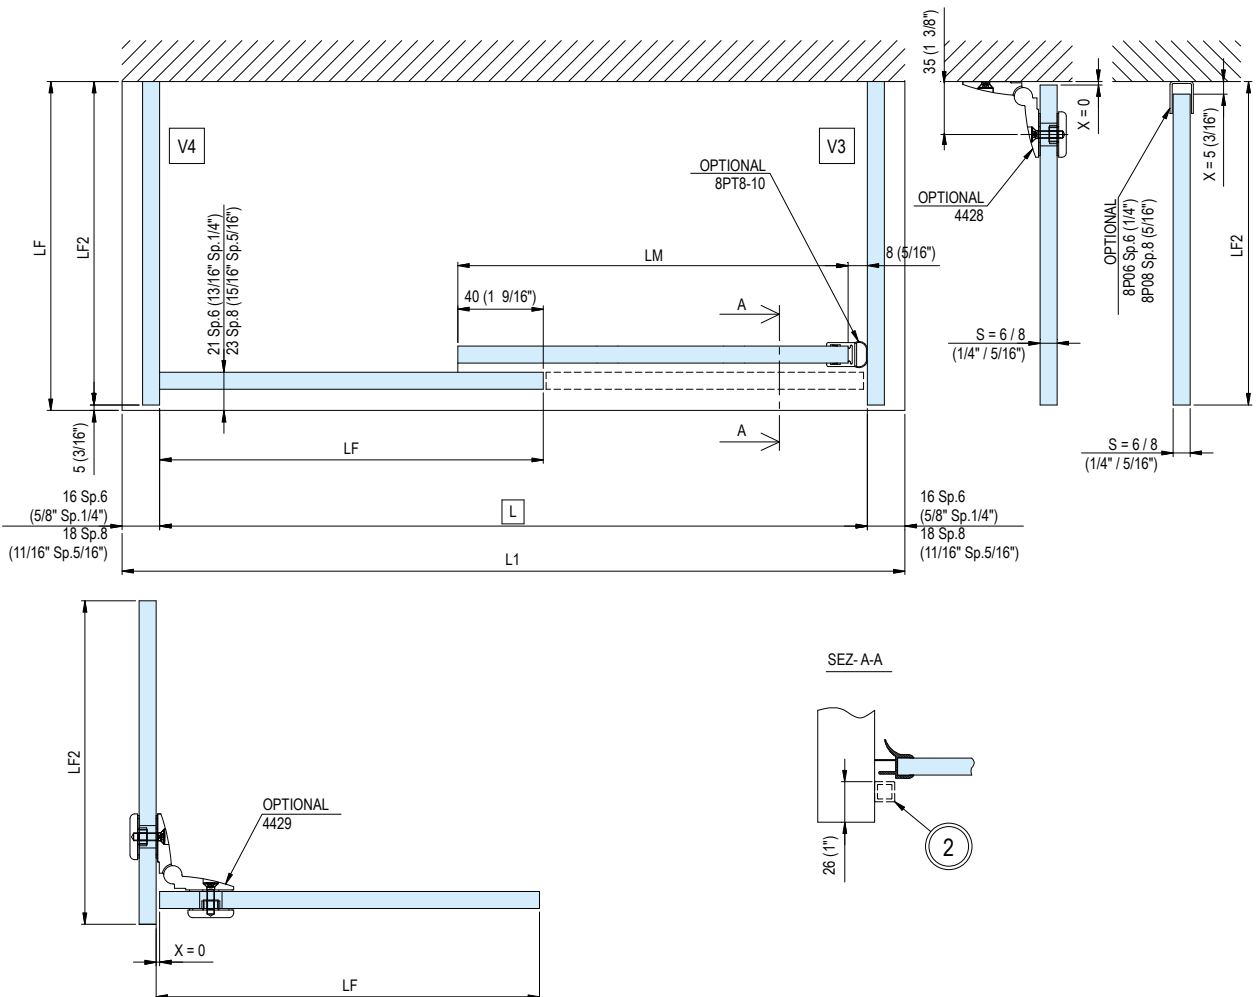

D15E60

PIUMA system