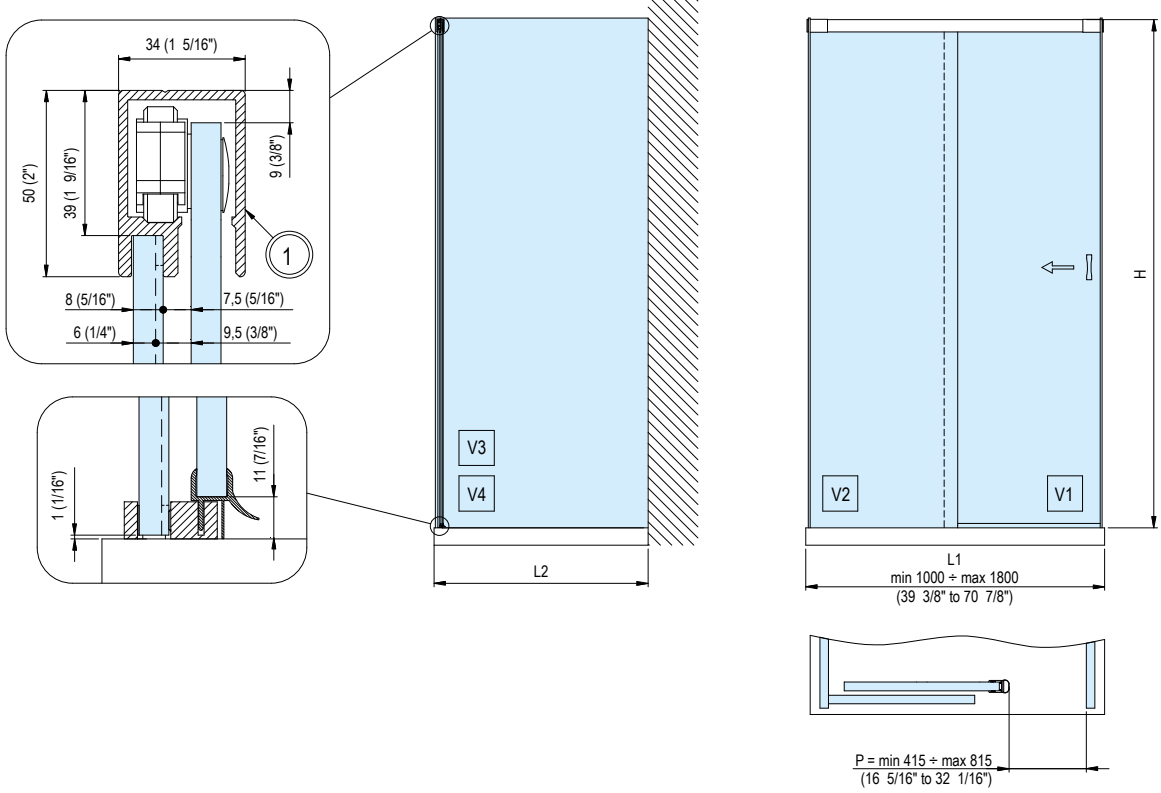

D15E60

PIUMA system