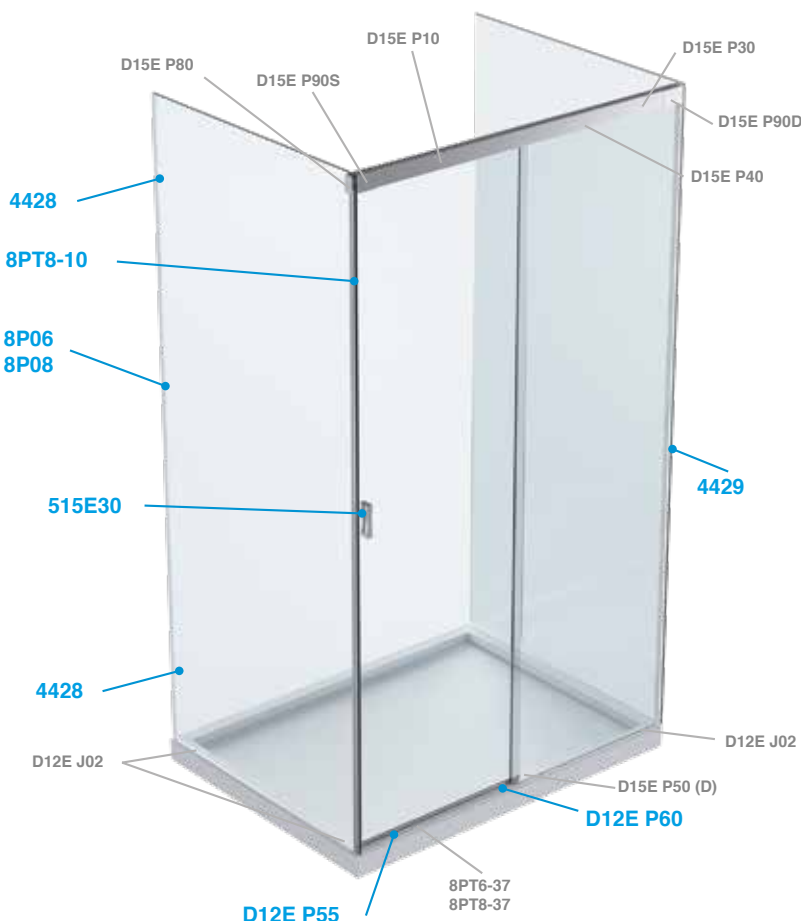

D15E60

PIUMA system

- Kit Piuma per box doccia con 2 spalle in vetro da 1000 a 1800mm.
- Kit Piuma para mampara de baño fijación a vidrios laterales de 1000 a 1800mm.
- Piuma set with 2 fixed side glazings from 1000mm up to 1800mm.
- Beschlagset Piuma für U-Dusche Glas-Glas mit Länge 1000mm bis 1800mm.
- Kit Piuma avec 2. 2 panneaux en verre fixes de 1000 à 1800mm.

L1 min = 1000mm
L1 max = 1800mm
L1 > 1800mm (CUSTOM)

Compreso / Included

D15E P10 (1X)

D15E P10S (1X) + D15E P10D (1X)

D15E P80 (2X)

D15E P90S (1X)

D15E P90D (1X)

D15E P30 (1X)

D15E P40/18 (1,85 mt)

L = 1365 ÷ 1894mm

D15E P40/24 (2,4 mt)

L > 1895 ÷ 2444mm (CUSTOM)

8PT6-37 Sp.6mm

L = 2200mm

8PT8-37 Sp.8mm

L = 2200mm

D15E P50S (1X)

D15E P50D (1X)

OPTIONAL

Tubolare contenimento acqua e tappi
Tubo y tapas para contener el agua
Tubes and caps for water containment
Wasser abweisendes Rohrprofil und Kappen
Tubes et connecteurs pour retenue d'eau