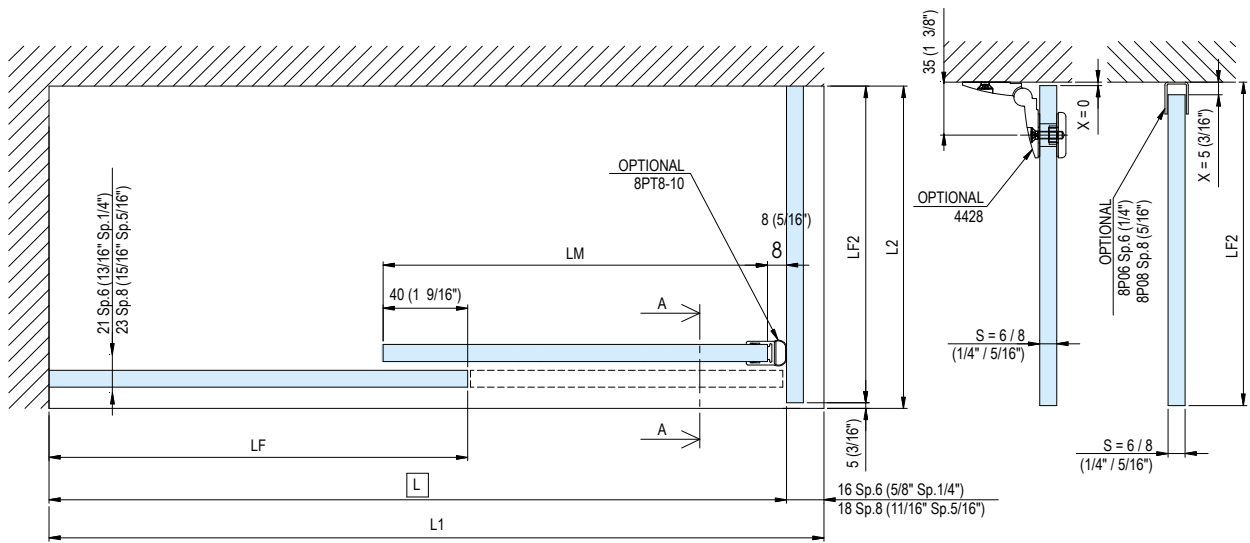

D15E70

PIUMA system