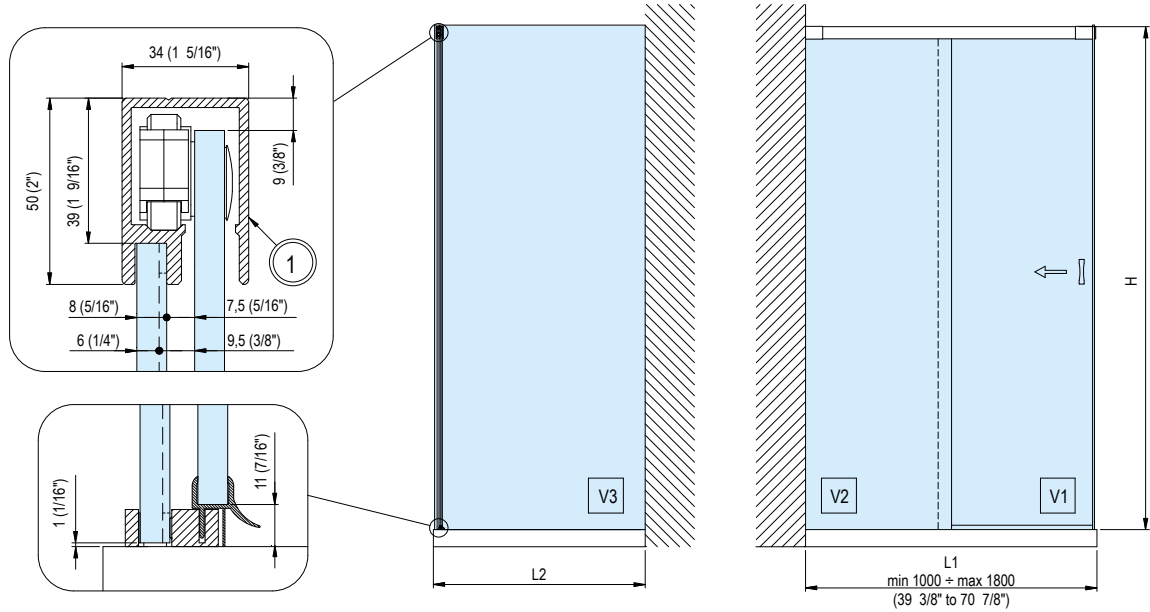

D15E70

PIUMA system