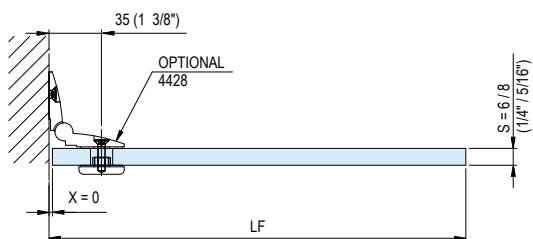

D15E70

PIUMA system