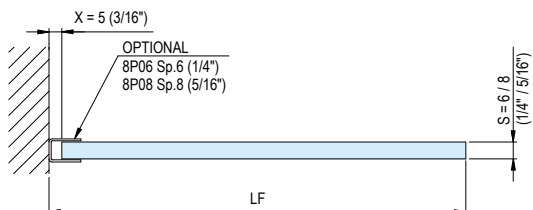

D15E70

PIUMA system