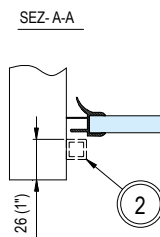

D15E70

PIUMA system