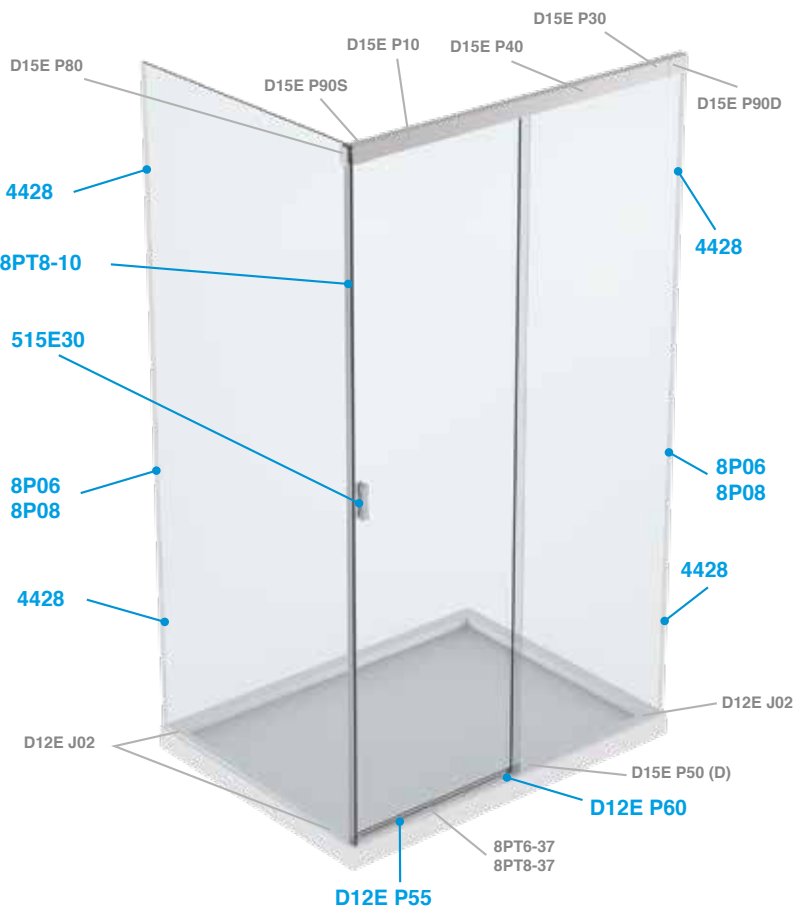

D15E70

PIUMA system

- Kit Piuma per box doccia ad angolo con 1 spalla in vetro da 1000 a 1800mm.
- Kit Piuma para mampara de baño fijación a pared y a vidrio lateral de 1000 a 1800mm.
- Piuma corner set with 1 fixed side glazing from 1000mm up to 1800mm.
- Beschlagset Piuma für Eckdusche Glas-Glas mit einem Seitenteil 90°. Länge 1000mm bis 1800mm.
- Kit Piuma pour cabine de douche d'angle avec 1 panneau en verre fixe de 1000 à 1800mm.

L1 min = 1000mm
L1 max = 1800mm
L1 > 1800mm (CUSTOM)

Compreso / Included

D15E P10 (1X)

D15E P10S (1X) + D15E P10D (1X)

D15E P80 (1X)

D15E P90S (1X)

D15E P90D (1X)

D15E P30 (1X)

L1 > 900

D12E J02 (8X)

D12E J53 (4X)

Non compreso / Not included

D15E P40/10 (0,92 mt)

L = 780 ÷ 964mm

D15E P40/13 (1,32 mt)

L = 965 ÷ 1364mm

D15E P40/18 (1,85 mt)

L = 1365 ÷ 1894mm

D15E P40/24 (2,4 mt)

L > 1895 ÷ 2444mm (CUSTOM)

8PT6-37 Sp.6mm

L = 2200mm

8PT8-37 Sp.8mm

L = 2200mm

D15E P50S (1X)

D15E P50D (1X)

OPTIONAL

Tubolare contenimento acqua e tappi
Tubo y tapas para contener el agua
Tubes and caps for water containment
Wasser abweisendes Rohrprofil und Kappen
Tubes et connecteurs pour retenue d'eau

D12E P55
(1X)

D12E P60
(1X)