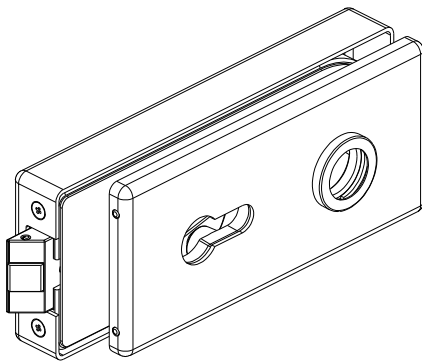

681WSC

LOQ

- Serratura orizzontale in battuta con foro maniglia e foro cilindro.
- Cerradura horizontal con cuadro manilla y cilindro.
- Horizontal lock with hole for handle and hole for cylinder.
- Horizontales Eckform-Schloss mit Drückerführung und für PZ-Schloss vorge richtet. Für Anschlagtüren.
- Serrure horizontale en butée avec trou pour la poignée et trou pour le cylindre.

681W01

LOQ

- Serratura orizzontale in battuta solo foro maniglia.
- Cerradura horizontal con tope y cuadro manilla.
- Horizontal lock with hole for handle. For doors with stop.
- Horizontales Eckform-Schloss mit Drückerführung hinten. Für Anschlagtüren.
- Serrure horizontale en butée avec trou pour la poignée.