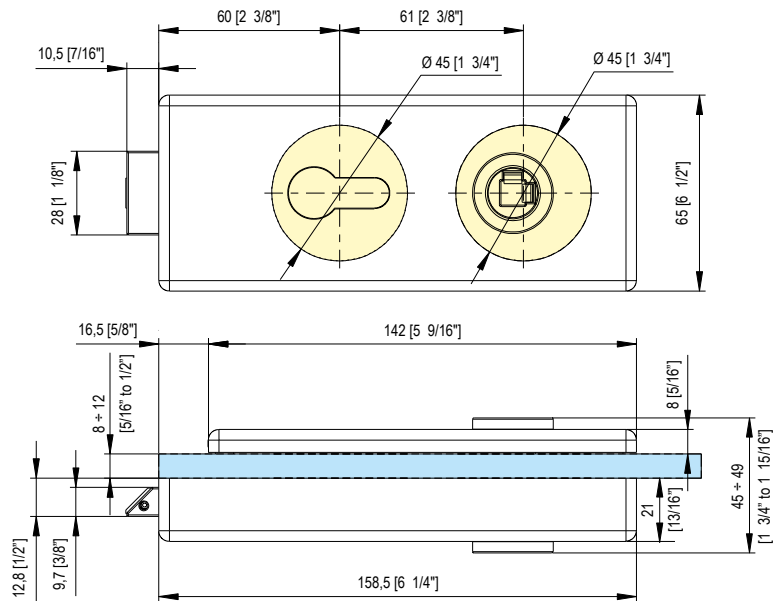

681WSC

LOQ

- Serratura orizzontale in battuta con foro maniglia e foro cilindro.
- Cerradura horizontal con cuadro manilla y cilindro.
- Horizontal lock with hole for handle and hole for cylinder.
- Horizontales Eckform-Schloss mit Drückerführung und für PZ-Schloss vorge richtet. Für Anschlagtüren.
- Serrure horizontale en butée avec trou pour la poignée et trou pour le cylindre.

681W01

LOQ

- Serratura orizzontale in battuta solo foro maniglia.
- Cerradura horizontal con tope y cuadro manilla.
- Horizontal lock with hole for handle. For doors with stop.
- Horizontales Eckform-Schloss mit Drückerführung hinten. Für Anschlagtüren.
- Serrure horizontale en butée avec trou pour la poignée.