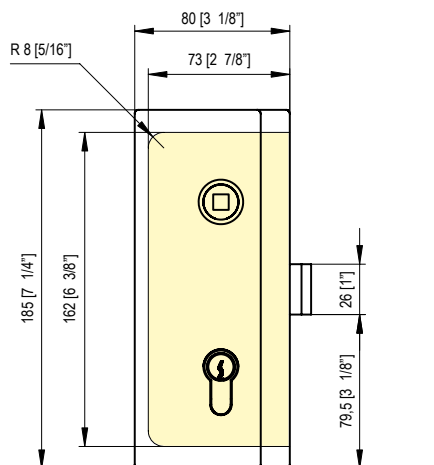

622E10

622E10 R = destra - derecha - right - rechts - droite

622E10 L = sinistra - izquierda - left - links - gauche

• Serratura verticale con scrocco magnetico chiave-chiave in battuta.

• Cerradura vertical llave-llave con estafa magnética para puertas con batida.

• Vertical lock key-key with magnetic latch for jamb doors.

• Vertikal Schloss Schlüssel- Schlüssel mit magnetischem Riegel für Türen mit Rahme.

• Serrure verticale à clé avec verrouillage magnétique pour portes à butée.

**Abbinabile con
Matchable with**

622E50
0622E10
0622E11
0622E12

622E10R

623E10

• Serratura verticale con scrocco magnetico chiave-chiave. Doppio senso di apertura.

• Cerradura vertical llave-llave con estafa magnética para puertas a acción doble.