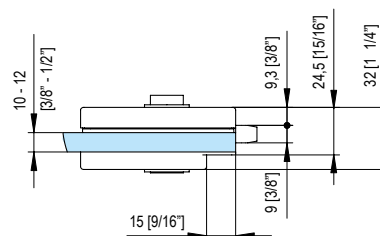

622E10

622E10 R = destra - derecha - right - rechts - droite

622E10 L = sinistra - izquierda - left - links - gauche

• Serratura verticale con scrocco magnetico chiave-chiave in battuta.

• Cerradura vertical llave-llave con estafa magnética para puertas con batida.

• Vertical lock key-key with magnetic latch for jamb doors.

• Vertikal Schloss Schlüssel- Schlüssel mit magnetischem Riegel für Türen mit Rahme.

• Serrure verticale à clé avec verrouillage magnétique pour portes à butée.

**Abbinabile con
Matchable with**

622E50
0622E10
0622E11
0622E12

622E10R

623E10

• Serratura verticale con scrocco magnetico chiave-chiave. Doppio senso di apertura.

• Cerradura vertical llave-llave con estafa magnética para puertas a acción doble.